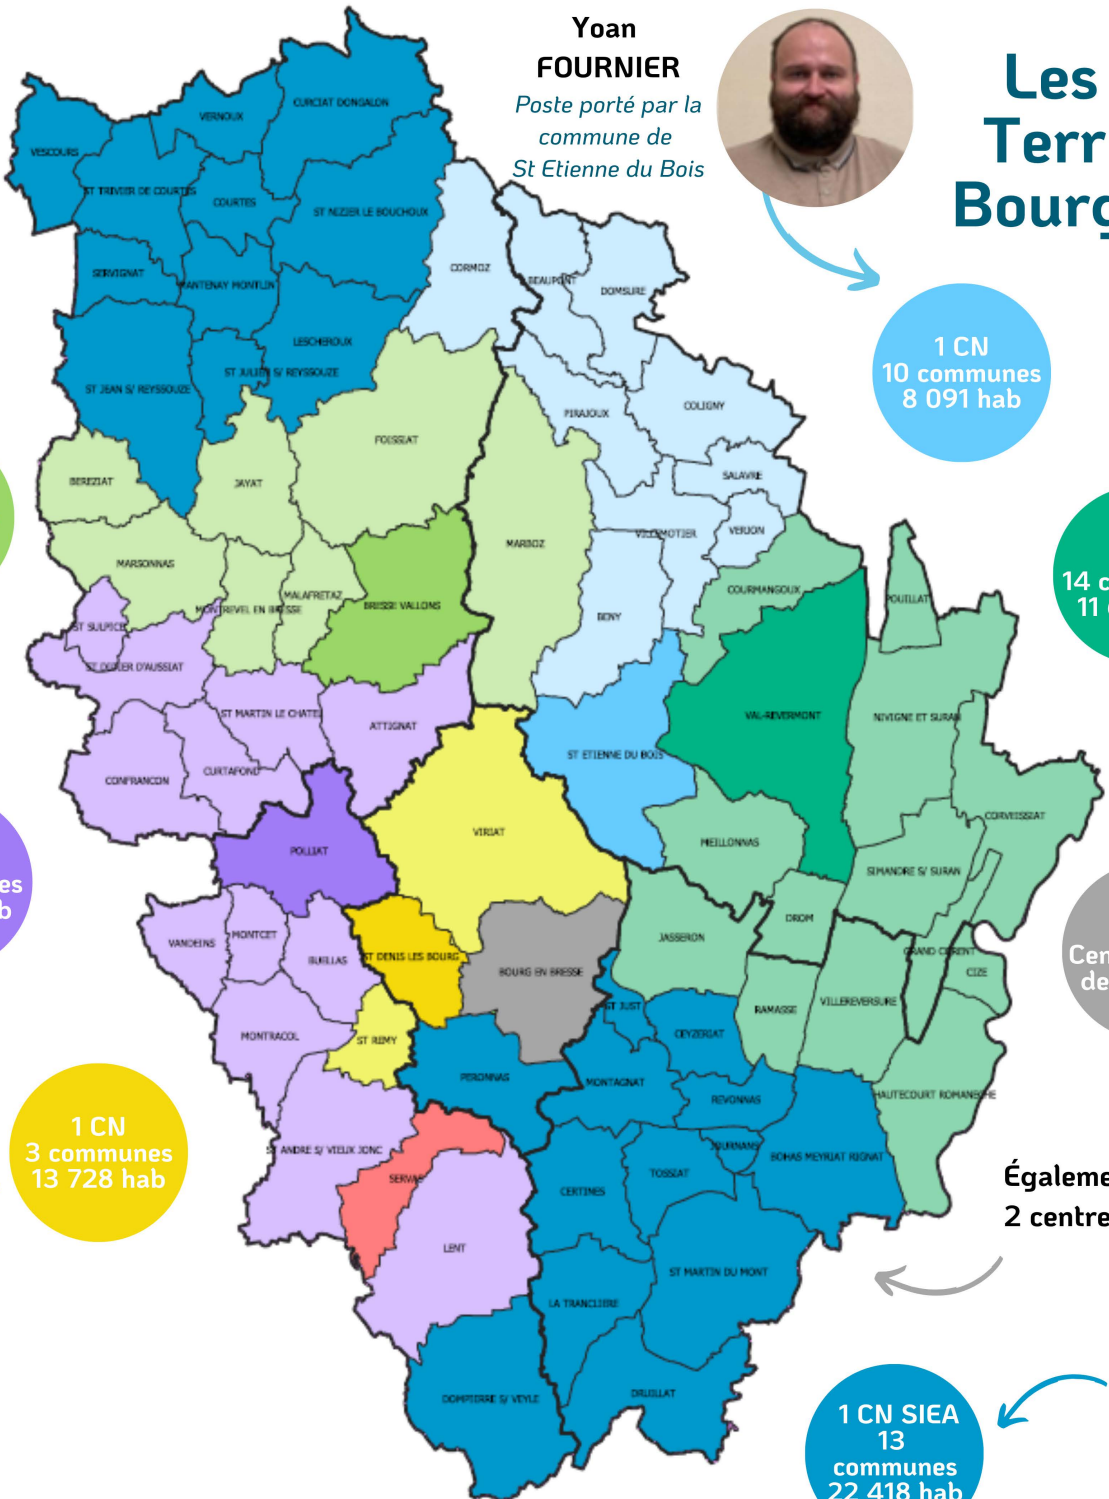

Les Communes du Territoire de Grand Bourg Agglomération

Naoual MAACH

1 CN SIEA
11 communes
5 821 hab

Poste porté par le SIEA

En cours de recrutement

1 CN
8 communes
10 979 hab

Anys MAJNOUN

1 CN
13 communes
14 240 hab

Poste porté par la commune de Polliat

Joan CIVIDINO

1 CN
3 communes
13 728 hab

Poste porté par la commune de St Denis les Bourg

Yvan FOURNIER

Poste porté par la commune de St Etienne du Bois

1 CN
10 communes
8 091 hab

Ludivine MAKENGO

Poste porté par la communes de Val-Revermont

1 CN
14 communes
11 626 hab

1 CN
Centre Social
des Vennes

Loïc RIPERT

Poste porté par le Centre social des Vennes

Également 1 intervention sur 2 centres sociaux par le SIEA